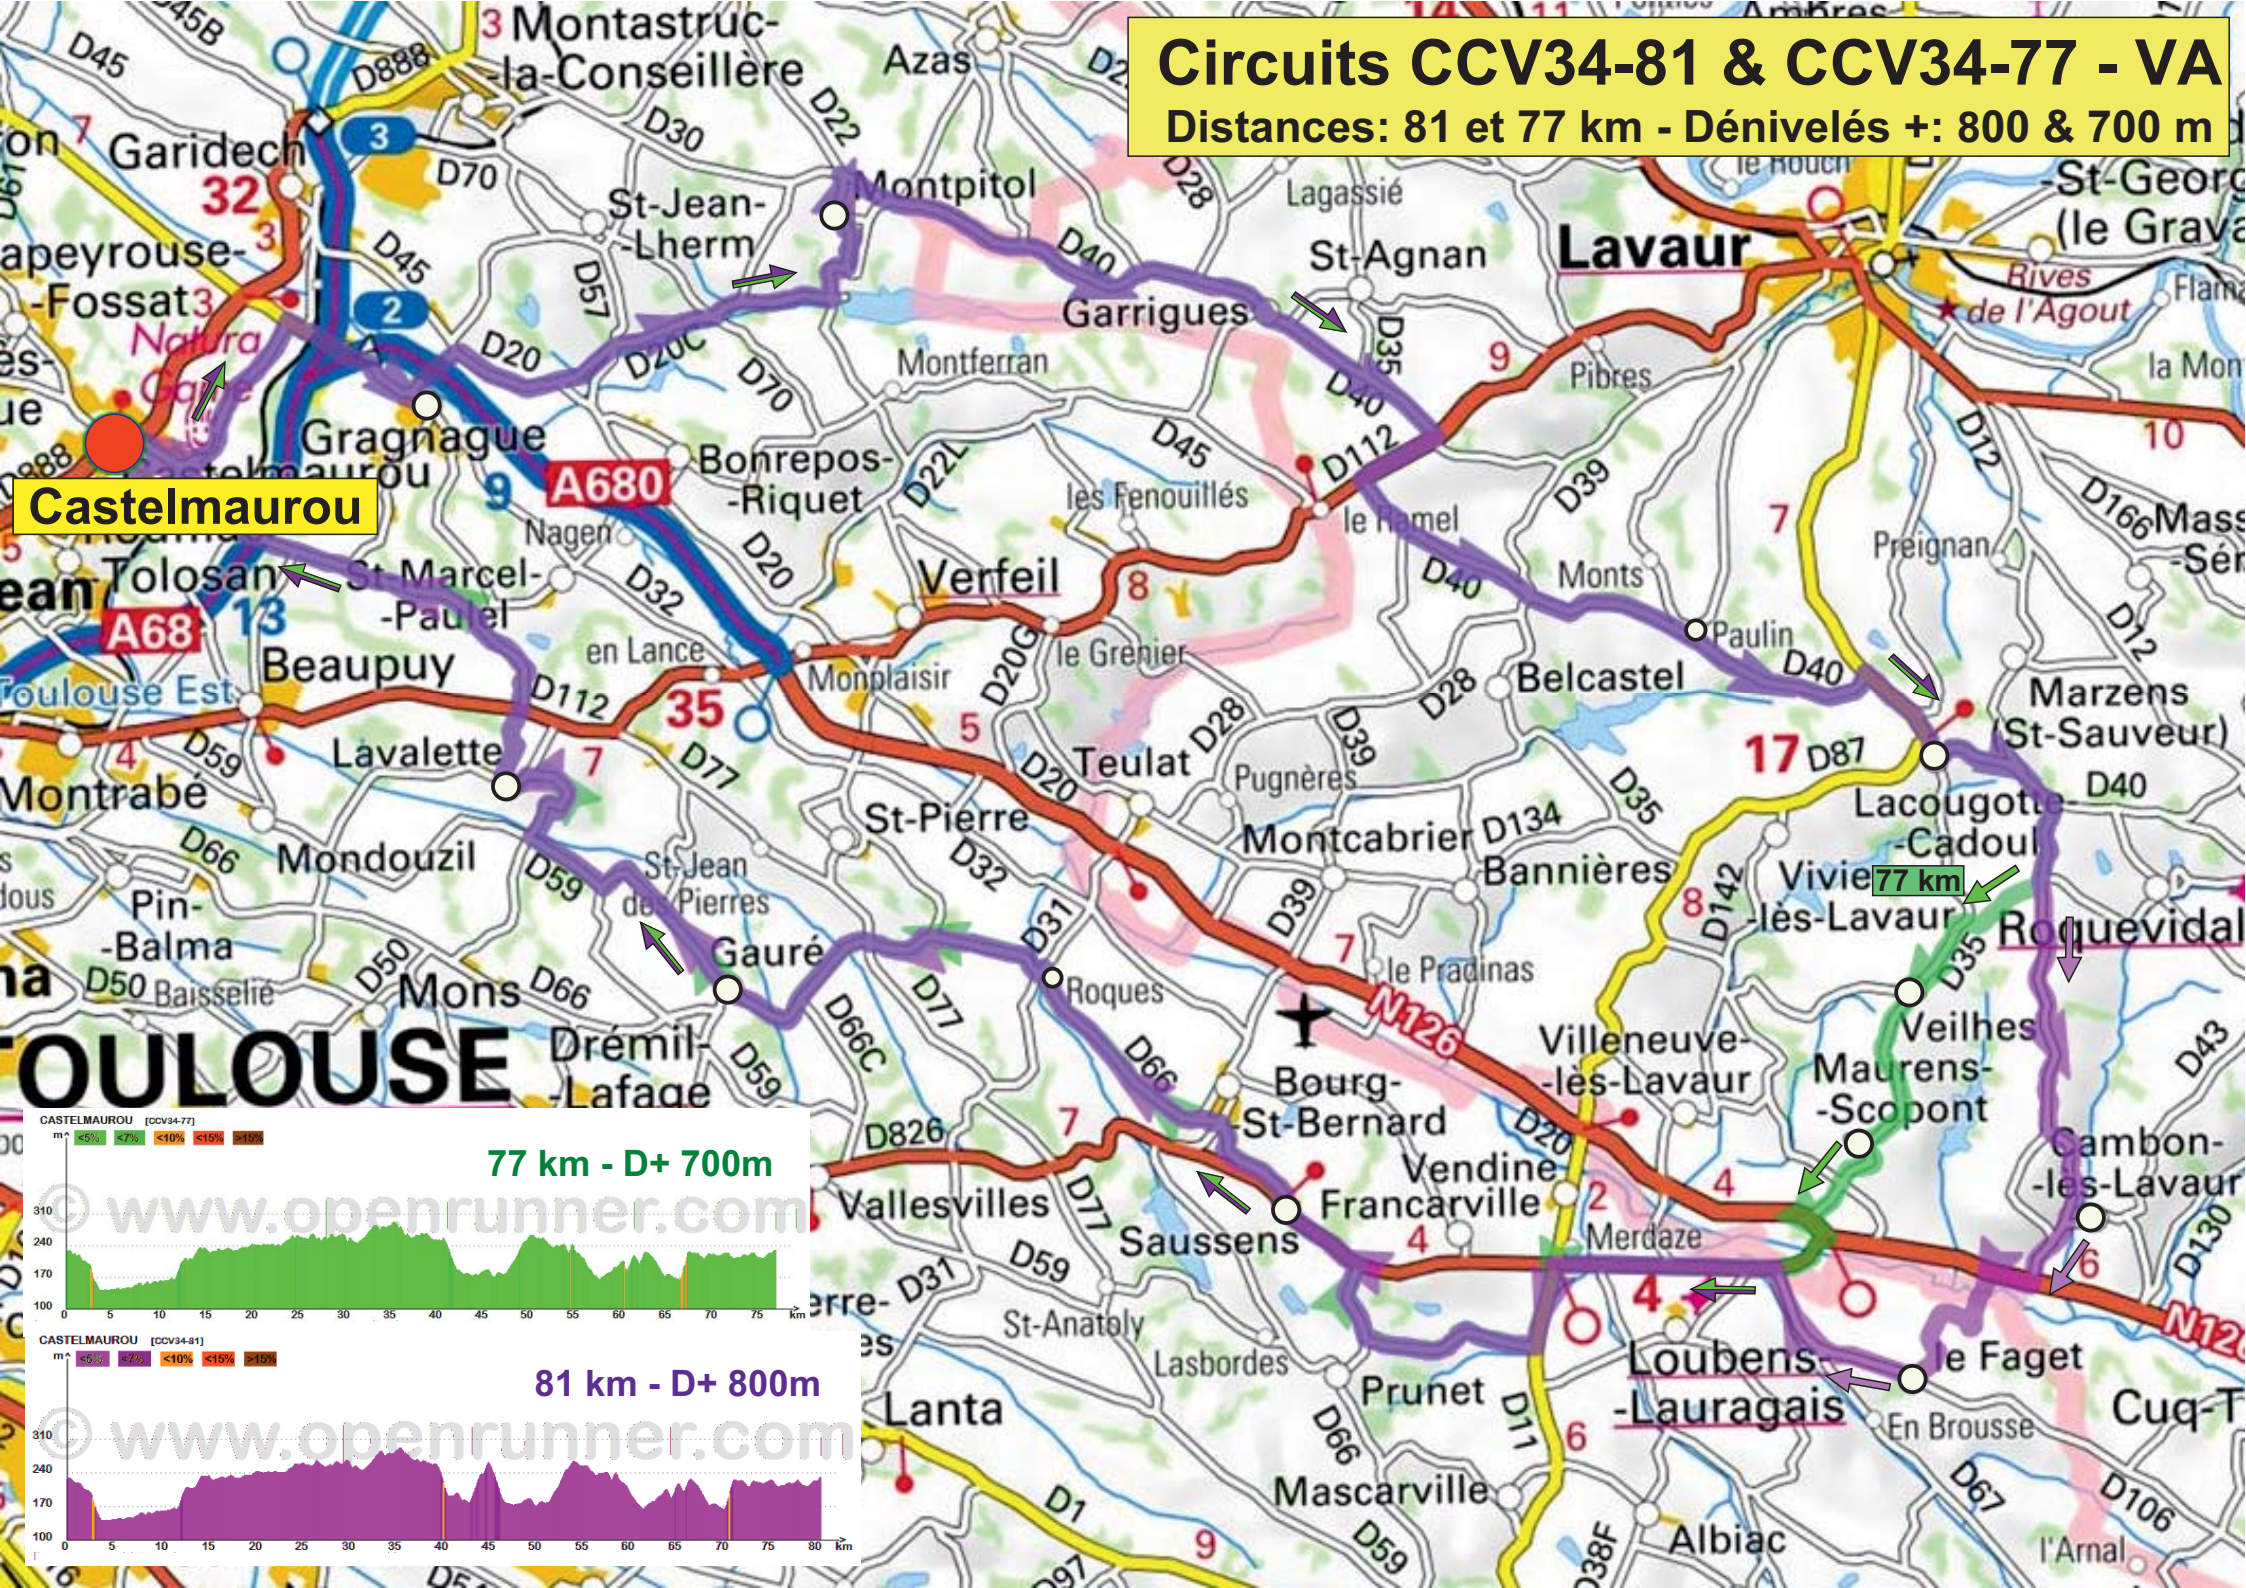

Circuits CCV34-81 & CCV34-77 - VA

Distances: 81 et 77 km - Dénivelés +: 800 & 700 m

Castelmaurou

TOULOUSE